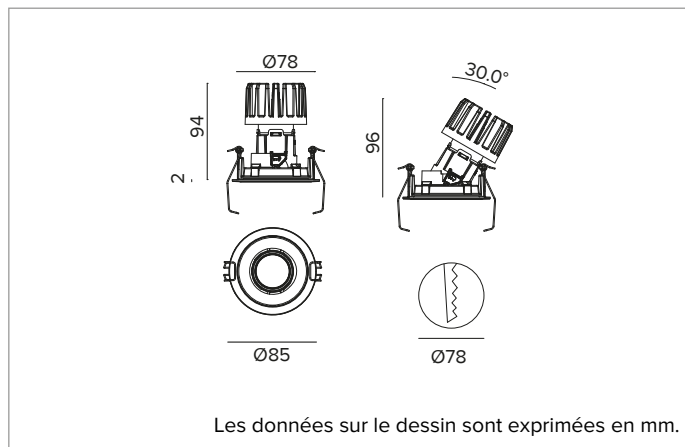

1T8818EL | CTEVO ARCHITECTURAL 78

Projecteur encastrable orientable à LED en version trim

		2700K	H(m)	D(m)	Emax(lx)
		Ra90		27°	
		Fixture Power	13W	1	0.48
		Source Flux	1507lm	2	0.95
		Fixture Flux	1076lm	3	1.43
		Efficacy	82lm/W	4	1.91
TS1342	Imax=2835cd/klm	Imax	4272cd	5	2.38

CCT nominale : 2700K

Durée utile (L80/B10) : >50000h tq +25°C

CARACTÉRISTIQUES DE L'ÉCLAIRAGE

Version FL - porte-optique moulé en plastique blanc, avec optique de précision en polycarbonate métallisé, filtre holographique diffuseur et anneau cut-off en silicône noir. UGR<19 (EN 12464-1).